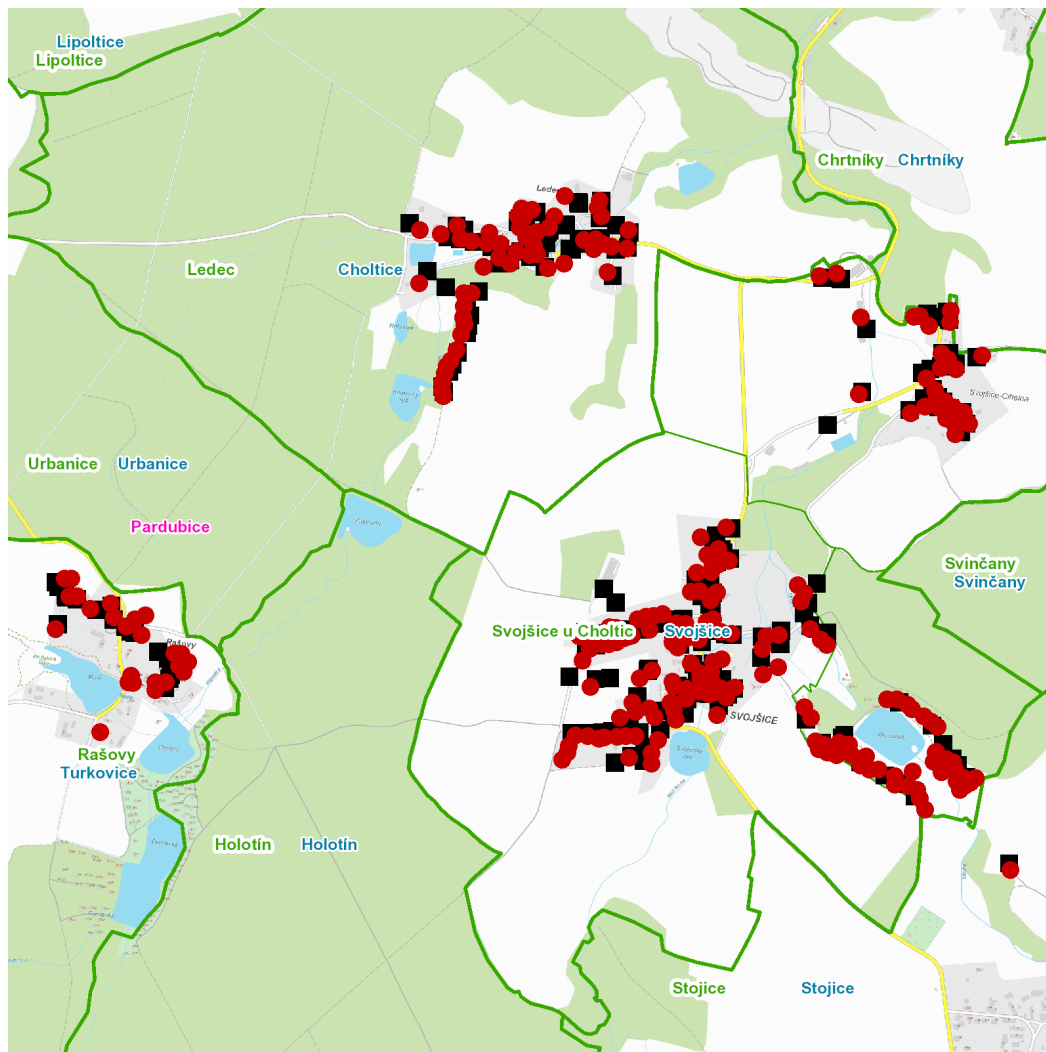

č. ev. 202

Svojšice (okres Pardubice)

č. p. 1-13, 15-21, 23, 24, 26-39, 41, 42, 43, 45-53, 55-99, 101, 102, 104-109, 111, 112, 114, 115, 116, 119

č. ev. 76, 106, 107, 109-114, 116, 117, 120-125, 127-135, 137, 139, 141-146, 148-153, 155, 157, 162, 163, 164, 167, 171, 174

kat. území **Svojšice u Choltic** (kód **761401**): parcelní č. 10/2, 28/6, 68/4, 107/28, 130/A, 130/6, 135/1, 135/8, 135/10, 158, 214, 236/8**Turkovice** (okres Pardubice)část obce **Rašovy**

č. p. 11, 16-21, 24-28, 32, 119

č. ev. 22, 23, 24, 25, 35, 118, 120, 134

kat. území **Rašovy** (kód **771589**): parcelní č. 28/21, 78**UPOZORNĚNÍ**

Dotčené zařízení distribuční soustavy je nutné i v době odstávky považovat za zařízení pod napětím, a proto vás žádáme o dodržení všech zásad bezpečnosti a provedení opatření potřebných k zamezení případných škod na zdraví a majetku. | Provozovatelé výroben elektřiny jsou povinni zajistit přerušení dodávky elektřiny z výroby do vypnutého úseku distribuční soustavy.

dne 23. 1. 2024 od 7:30 do 15:30 hodin**Orientační mapový podklad odstávkou dotčených lokalit****VYSVĚTLIVKY**

- – adresy dotčené odstávkou elektřiny
- – místa připojení k elektrické síti dotčená odstávkou